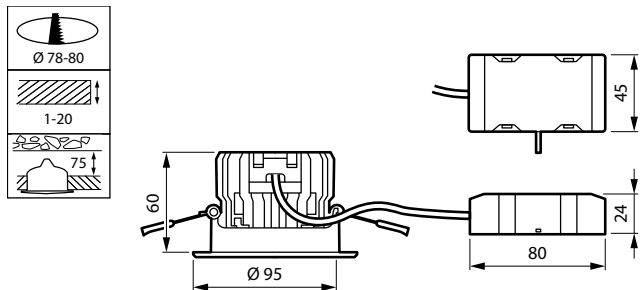

CoreLine Recessed Spot gen2

Målskisse