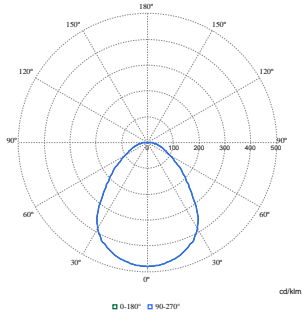

CoreLine Paneli gen6

Boyutlu çizim

Fotometrik bilgi

Polar Normal (separate) - null - 911401807687