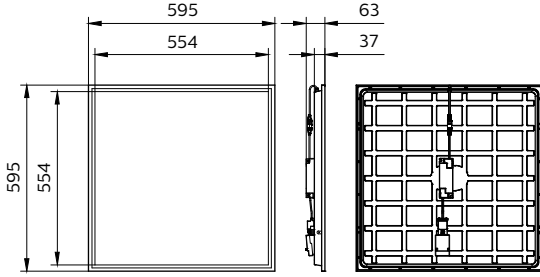

CoreLine Paneli gen6

Boyutlu çizim

Fotometrik bilgi

Polar Normal (separate) - null - 911401807687