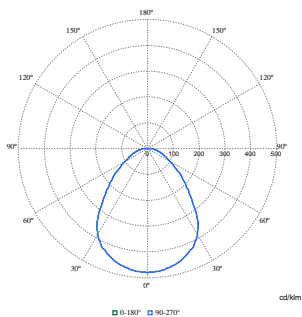

CoreLine Paneel gen6

Maatschets

Fotometrische gegevens

Polar Normal (separate) - null - 911401807487