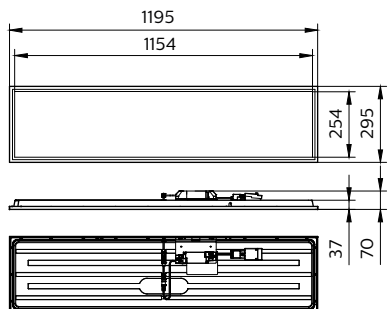

CoreLine Paneel gen6

Maatschets