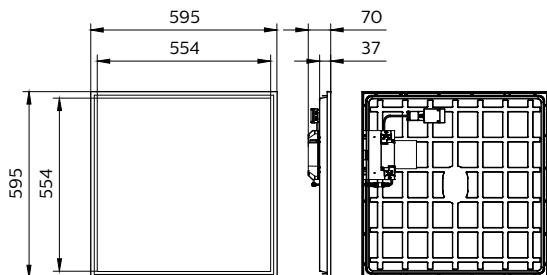

CoreLine Panel Gen6

Målskitse