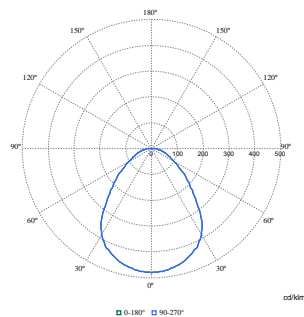

CoreLine Panel Gen6

Målskitse

Fotometriske data

Polar Normal (separate) - null - 911401807287