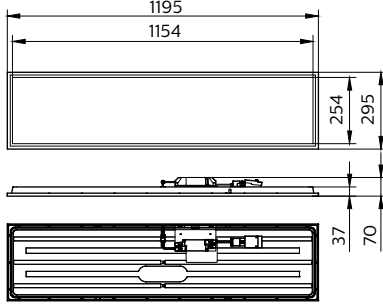

CoreLine Paneli gen6

Boyutlu çizim