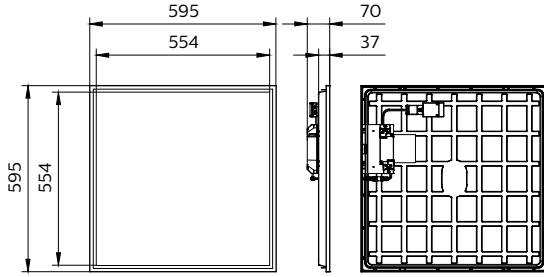

CoreLine Paneli gen6

Boyutlu çizim