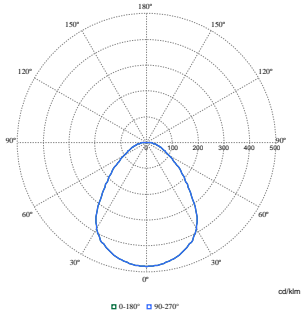

CoreLine Paneli gen6

Boyutlu çizim

Fotometrik bilgi

Polar Normal (separate) - null - 911401802487