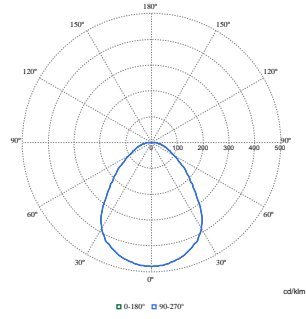

Fotometrik bilgi

Polar Normal (separate) - null - 911401802187