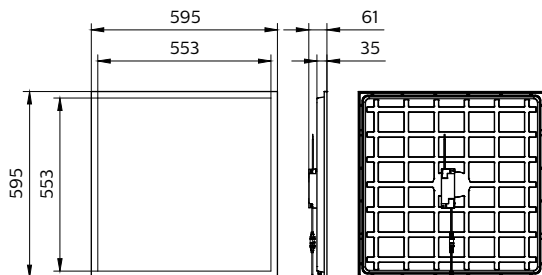

CoreLine Panel gen6

Måttskiss