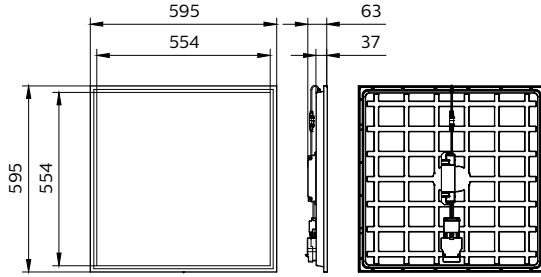

CoreLine Paneli gen6

Boyutlu çizim