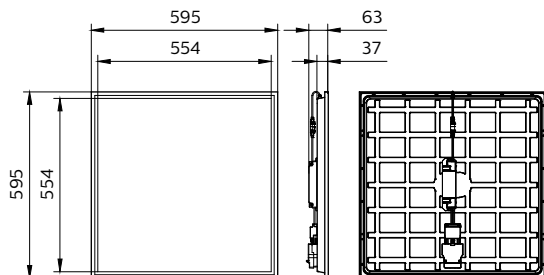

CoreLine Panel gen6

Målskisse