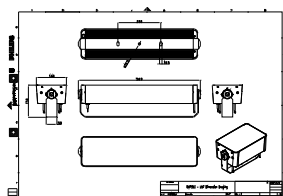

UniFlood M G2

Kabel	Kabel zonder stekker, 3-polig
IEC beschermingsklasse	Veiligheidsklasse I

Dimbaarheid en regelsystemen

Dimbaar	Nee
Lichtregeling	-

Eigenschappen behuizing en afmetingen

Materiaal behuizing	Geëxtrudeerd aluminium
Materiaal optische lichtkap/lens	Acrylaat
Kleur behuizing	Donkergrijs
Totale lengte	569 mm
Totale breedte	140 mm
Totale hoogte	149 mm
Afmetingen (hoogte x breedte x diepte)	149 x 140 x 569 mm
Beschermingsklasse	IP 66 [Bescherming tegen binnendringen van stof, straalwaterdicht]
IK-classificatie	IK06 [1 J]
Type lichtkap	Helder glas
Nettogewicht (per stuk)	6,800 kg

Keurmerken en classificaties

Brandbaarheidsmarkering	Voor montage op normaal brandbare oppervlakken

Maatschets