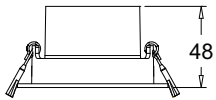

## Información del producto

Nombre del producto del pedido	RS378Z M55 D75 R-R FX PH WP
Nombre del producto completo	RS378Z M55 D75 R-R FX PH WP
Full EOC	692382865957899

Código del pedido	911401721852
N.º de material (12NC)	911401721852
Numerador: cantidad por paquete	1
EAN/UPC: producto/caja	6923828659578
Numerador: paquetes por caja externa	48
EAN/UPC - Caja	6923828659615

## Plano de dimensiones

Cut out: Ø75