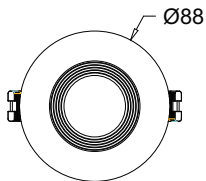

### Datos del producto

Información general	
Tipo de motor de fuente de luz	-
Nivel	Rendimiento
Periodo de garantía	3 años
Información técnica sobre la luz	
Temperatura de color correlacionada (nominal)	-
Índice de producción de color (IRC)	-
Color de la fuente de luz	-
Operación y aspectos eléctricos	
Voltaje de entrada	- V
Frecuencia de línea	- Hz
Cable	-
Cantidad de productos en MCB de 16 A Tipo B)	-
Clase de protección IEC	-
Controles y atenuación	
Interfaz de control	-
Salida lumínica constante	No
Nivel de regulación máximo	No aplica
Mecánica y carcasa	
Material de la carcasa	Aluminio
Material de cubierta/lente óptico	-
Material de fijación	Aluminio
Color de la carcasa	Blanco
Acabado de cubierta/lente óptico	-
Longitud total	0 mm
Ancho total	0 mm
Altura total	48 mm
Diámetro total	88 mm
Dimensiones (alto x ancho x profundidad)	48 x 0 x 0 mm
Material	Aluminio
Código de protección de ingreso	IP54 [Protección contra la acumulación de polvo, a prueba de salpicaduras]
Código de protección de impacto mec.	IK04 [0.5 J estándar superior]
Color del accesorio	Blanco
Tipo de cubierta óptica	-
Peso neto (pieza)	0.130 kg

## Información del producto

Nombre del producto del pedido	RS378Z M55 D75 R-R FX PH WP
Nombre del producto completo	RS378Z M55 D75 R-R FX PH WP
Full EOC	692382865957899

Código del pedido	911401721852
N.º de material (12NC)	911401721852
Numerador: cantidad por paquete	1
EAN/UPC: producto/caja	6923828659578
Numerador: paquetes por caja externa	48
EAN/UPC - Caja	6923828659615

## Plano de dimensiones

Cut out: Ø75