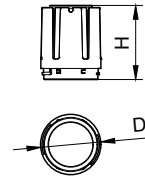

Greenspace Flex

機械衝擊保護規範	IK04 [0.5 J 標準以上]
光學罩類型	PMMA
淨重 (個)	0.940 kg
認證與應用	
灼熱絲測試	溫度 600°C、持續時間 30 秒
CE 標誌	是
符合歐盟 RoHS 標準	是
環境溫度範圍	-20 至 +45 °C
初始效能 (符合 IEC 標準)	
光通量容限	-10% / +10%
點火色度	SDCM<3
功耗容差	+/-10%

長期效能 (符合 IEC 標準)	
中值使用壽命 L80B50	50,000 h
產品資料	
下訂產品名稱	RS378B P42 927 PSU-E MB M102
完整產品名稱	RS378B P42 927 PSU-E MB M102
完整產品代碼	911401721642
訂單代碼	911401721642
材質 Nr. (12NC)	911401721642
分子 - 每個包裝的數量	1
分子 - 每一外盒包裝	12

二维绘图

Modular Type	D, mm	H, mm
RS378B P6/P11 M55	55	49
RS378B P15 M55	55	49
RS378B P24 M70	70	90
RS378B P33 M87	87	107
RS378B P42 M102	102	116