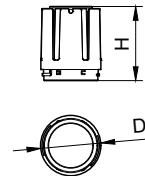

產品資料

下訂產品名稱	RS378B P6 927 PSU-E NB M55
完整產品名稱	RS378B P6 927 PSU-E NB M55
完整產品代碼	911401720892
訂單代碼	911401720892
材質 Nr. (12NC)	911401720892
分子 - 每個包裝的數量	1
分子 - 每一外盒包裝	48

二维绘图

Modular Type	D, mm	H, mm
RS378B P6/P11 M55	55	49
RS378B P15 M55	55	49
RS378B P24 M70	70	90
RS378B P33 M87	87	107
RS378B P42 M102	102	116