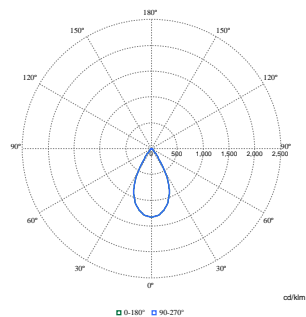

CoreLine Highbay Gen5

Målskitse

Fotometriske data

Polar Normal (separate) - null - 911401633008