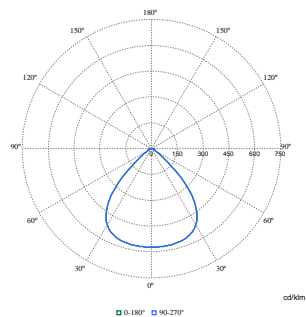

CoreLine Highbay Gen5

Målskisse

Fotometriske data

Polar Normal (separate) - null - 911401632908