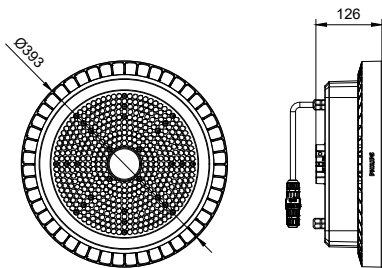

CoreLine Highbay Gen5

Målskisse