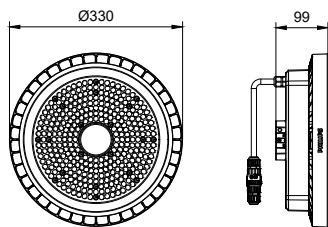

### Μηχανικά εξαρτήματα και Περιβάλημα

Υλικό περιβλήματος	Χυτό αλουμίνιο
Υλικό ανακλαστήρα	-
Υλικό οπτικού συστήματος	Πολυανθρακικό
Τύπος εξαρτ. καλύμματος/φακού οπτικού συστήματος	Πολυανθρακικό
Fixation material	-
Χρώμα περιβλήματος	Γκρι
Τύπος καλύμματος/φακού οπτικού συστήματος	Διαφανές
Συνολικό μήκος	330 mm
Συνολικό ύψος	99 mm
Συνολική διάμετρος	330 mm
Βαθμός προστασίας από τις εισροές	IP65 [Με προστασία κατά της διείσδυσης σκόνης και πίδακα νερού]
Κωδικός προστασίας από μηχαν. κρούσεις	IK08 [5 J Με προστασία από βανδαλισμούς]
Καθαρό βάρος (τεμάχιο)	2,690 kg

## Σχεδιάγραμμα διαστάσεων