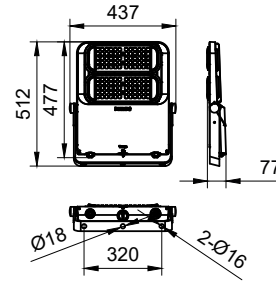

Tango Pro

Etikli projeksiyon alanı	0,18 m²
Çalıştırma ve Elektrik	
Giriş Voltajı	220 ila 240 V
Hat Frekansı	50 or 60 Hz
Kalkış Akımı	78 A
Ani akım süresi	0,238 ms
Güç Tüketimi	220 W
Güç Faktörü (Kesir)	0.95
Bağlantı	Boştaki kablo uçları/teller
Kablo	Fişsiz 1,5 m uzunluğunda kablo
MCB'deki 16 A tür B ürün sayısı	4
Koruma sınıfı IEC	Güvenlik sınıfı I
Kontroller ve Dim Etme	
Dim Edilebilir	1-10 V
Kontrol arayüzü	sürücüyeye bağlı (1 - 10 V, DALI..)
Mekanik ve Muhafaza	
Muhafaza Malzemesi	Alüminyum dökme kalıp ADC1 - alaşım derecesi (EN AC-47100)
Optik kapak malzemesi	Polikarbon
Muhafaza Rengi	RAL7040
Toplam uzunluk	512 mm
Genel genişlik	437 mm
Genel yükseklik	130,8 mm
Toplam çap	621 mm

Boyutlar (Yükseklik x Genişlik x Derinlik)	131 x 437 x 512 mm
Girişime Karşı Koruma Sınıfı	IP66 [Toz girmesine karşı korumalı, püskürtmeye dayanıklı]
Mekanik çarpışma koruma kodu	IK08 [6 J]
Optik kapak tipi	Polikarbon
Net Ağırlık (Parça Başı)	7,930 kg
Onay ve Uygulama	
Alev alma işareti	-
CE işareti	Evet
Ortam sıcaklığı aralığı	-40 - +50 °C
Başlangıç Performansı (IEC Uyumlu)	
Işık akısı toleransı	-10% / +10%
Başlangıç renk türü	(0.434 0.403) SDCM<5
Güç tüketimi toleransı	+/-10%
Ürün Verileri	
Sipariş ürün adı	BVP563 LED288/730 220W EP SAWB P7
Tam ürün adı	BVP563 LED288/730 220W EP SAWB P7
Sipariş kodu	911401610409
Malzeme No. (12NC)	911401610409
Numeratör - Paket Başına Miktar	1
Numeratör - Büyük kutu başına paket sayısı	1

Boyutlu çizim