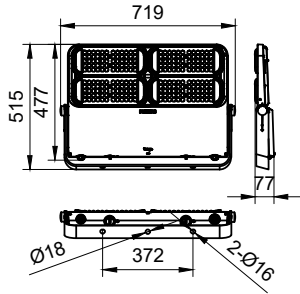

Tango Pro

Etikli projeksiyon alanı	0,18 m²
Çalıştırma ve Elektrik	
Giriş Voltajı	220 ila 240 V
Hat Frekansı	50 or 60 Hz
Kalkış Akımı	78 A
Ani akım süresi	0,238 ms
Güç Tüketimi	220 W
Güç Faktörü (Kesir)	0.95
Bağlantı	Boştaki kablo uçları/teller
Kablo	Fişsiz 1,5 m uzunluğunda kablo
MCB'deki 16 A tür B ürün sayısı	4
Koruma sınıfı IEC	Güvenlik sınıfı I
Kontroller ve Dim Etme	
Dim Edilebilir	1-10 V
Kontrol arayüzü	sürücüyeye bağlı (1 - 10 V, DALI..)
Mekanik ve Muhafaza	
Muhafaza Malzemesi	Alüminyum dökme kalıp ADC1 - alaşım derecesi (EN AC-47100)
Optik kapak malzemesi	Polikarbon
Muhafaza Rengi	RAL7040
Toplam uzunluk	512 mm
Genel genişlik	437 mm
Genel yükseklik	130,8 mm
Toplam çap	621 mm

Boyutlar (Yükseklik x Genişlik x Derinlik)	131 x 437 x 512 mm
Girişime Karşı Koruma Sınıfı	IP66 [Toz girmesine karşı korumalı, püskürtmeye dayanıklı]
Mekanik çarpışma koruma kodu	IK08 [6 J]
Optik kapak tipi	Polikarbon
Net Ağırlık (Parça Başı)	7,930 kg
Onay ve Uygulama	
Alev alma işareti	-
CE işareti	Evet
Ortam sıcaklığı aralığı	-40 - +50 °C
Başlangıç Performansı (IEC Uyumlu)	
Işık akısı toleransı	-10% / +10%
Başlangıç renk türü	(0.434 0.403) SDCM<5
Güç tüketimi toleransı	+/-10%
Ürün Verileri	
Sipariş ürün adı	BVP563 LED288/730 220W EP SAWB P7
Tam ürün adı	BVP563 LED288/730 220W EP SAWB P7
Sipariş kodu	911401610409
Malzeme No. (12NC)	911401610409
Numeratör - Paket Başına Miktar	1
Numeratör - Büyük kutu başına paket sayısı	1

Boyutlu çizim