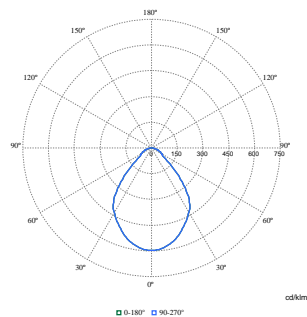

CoreLine Downlight gen5

Målskisse

Fotometriske data

Polar Normal (separate) - 911401551832