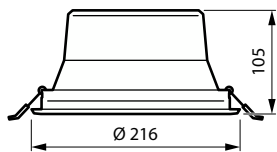

CoreLine Downlight gen5

Målskisse