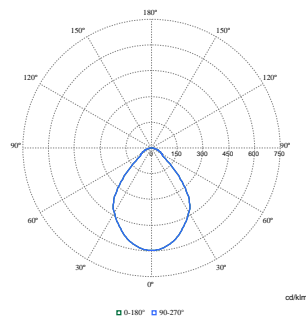

CoreLine Downlight

Målskitse

Fotometriske data

Polar Normal (separate) - 911401551832