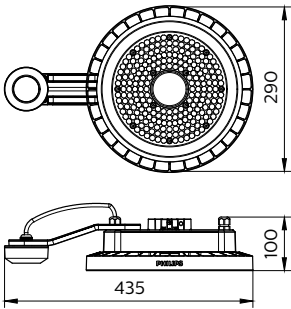

Onay ve Uygulama

Ateşleme teli testi	Sıcaklık 750 °C, süre 30 sn

Alev alma işareti	Normal olarak alev alan yüzeyler üzerine montaj için
CE işareti	Evet
ENEC işareti	-
Fotobiyolojik risk	Photobiological risk group 1 @200mm to EN62778
Fotobiyolojik risk teknik özelliği	0,2 m
EU RoHS ile uyumludur	Evet
Performans ortam sıcaklığı Tq	35 °C
Ortam sıcaklığı aralığı	-30 - +50 °C

UV

UV-C ışıması	0 W
0,2 m'de tanımlanan UV-C ışıması	0 mW/m²

Başlangıç Performansı (IEC Uyumlu)

Işık akısı toleransı	+/-10%
Başlangıç renk türü	(0,386, 0,384) SDCM<5
Güç tüketimi toleransı	+/-10%

Ürün Verileri

Sipariş ürün adı	BY698X G5 LED150/NW L1W MW WB GM
Tam ürün adı	BY698X G5 LED150/NW L1W MW WB GM
Tam ürün kodu	872110330830600
Sipariş kodu	30830600
Malzeme No. (12NC)	911401547745
Numeratör - Paket Başına Miktar	1
EAN/UPC - Ürün/Kutu	8721103308306
Numeratör - Büyük kutu başına paket sayısı	1
EAN/UPC - Kutu	8721103308306

Boyutlu çizim