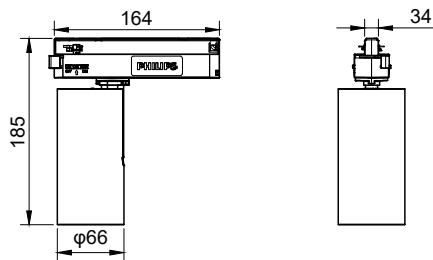

Aprobación y aplicación

Marca CE	Sí
Marca ENEC	-
Cumple con el reglamento RoHS de la UE	Sí
Rango de temperatura ambiente	-20 a +35 °C

Rendimiento inicial (cumple con normas IEC)

Tolerancia del flujo luminoso	+/-10%
Cromaticidad inicial	(0.422, 0.386) SDCM<3
Tolerancia del consumo de energía	+/-10%

Rendimiento a lo largo del tiempo (cumple con normas IEC)

Tasa de falla del controlador a 5000 h	0.14 %
Vida útil media L70B50	50,000 hora(s)
Vida útil media L80B50	50,000 hora(s)
Vida útil media L90B50	32,600 hora(s)

Información del producto

Nombre del producto del pedido	ST700T LED20 930PC PSU MB 1C BK
Nombre del producto completo	ST700T LED20 930PC PSU MB 1C BK
Full EOC	911401547061
Código del pedido	911401547061
N.º de material (12NC)	911401547061
Numerador: cantidad por paquete	1
Numerador: paquetes por caja externa	1

Plano de dimensiones