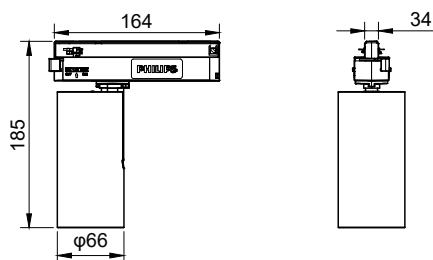

Mecánica y carcasa

Material de la carcasa	Aluminio
Material del reflector	-
Material óptico	Polimetilmetacrilato
Material de cubierta/lente óptica	Polimetilmetacrilato
Material de fijación	Aluminio
Color de la carcasa	Blanco
Acabado de cubierta/lente óptica	Transparente
Longitud total	164 mm
Altura total	185 mm
Diámetro total	66 mm
Código de protección de ingreso	IP20 [Protección para los dedos]
Código de protección de impacto mec.	-
Tipo de cubierta óptica	Lente
Peso neto (pieza)	0.450 kg

Aprobación y aplicación

Marca CE	Sí
Marca ENEC	-
Cumple con el reglamento RoHS de la UE	Sí
Rango de temperatura ambiente	-20 a +35 °C

Rendimiento inicial (cumple con normas IEC)

Tolerancia del flujo luminoso	+/-10%
Cromaticidad inicial	(0.422, 0.386) SDCM<3
Tolerancia del consumo de energía	+/-10%

Rendimiento a lo largo del tiempo (cumple con normas IEC)

Tasa de falla del controlador a 5000 h	0.14 %
Vida útil media L70B50	50,000 hora(s)
Vida útil media L80B50	50,000 hora(s)
Vida útil media L90B50	32,600 hora(s)

Información del producto

Nombre del producto del pedido	ST700T LED20 930PC PSU WB 1C WH
Nombre del producto completo	ST700T LED20 930PC PSU WB 1C WH
Full EOC	911401546861
Código del pedido	911401546861
N.º de material (12NC)	911401546861
Numerador: cantidad por paquete	1
Numerador: paquetes por caja externa	1

Plano de dimensiones