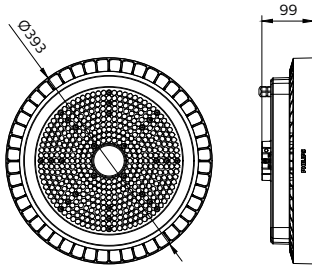

Muhafaza Malzemesi	Dökme alüminyum
Reflektör malzemesi	-
Optik sistem malzemesi	Polikarbon
Optik kapak malzemesi	Polikarbon
Muhafaza Rengi	Gri
Montaj cihazı	Basit askı seti, standart
Optik kapak kaplaması	Şeffaf
Genel yükseklik	99 mm
Toplam çap	393 mm
Girişime Karşı Koruma Sınıfı	IP65 [Toz girmesine karşı korumalı, püskürtmeye dayanıklı]
Mekanik çarpışma koruma kodu	IK08 [5 J saldırılara karşı korunan]
Optik kapak tipi	Şeffaf kubbe
Net Ağırlık (Parça Başı)	4,390 kg

Onay ve Uygulama

Ateşleme teli testi	Sıcaklık 650 °C, süre 30 sn
Alev alma işareti	Normal olarak alev alan yüzeyler üzerine montaj için

CE işareti	Evet
ENEC işareti	-
Fotobiyolojik risk	Photobiological risk group 1 @200mm to EN62778
Fotobiyolojik risk teknik özelliği	0,2 m
EU RoHS ile uyumludur	Evet
Performans ortam sıcaklığı Tq	35 °C
Ortam sıcaklığı aralığı	-30 °C ila 50 °C

UV

UV-C ışınması	0 W
0,2 m'de tanımlanan UV-C ışınımı	0 mW/m²

Başlangıç Performansı (IEC Uyumlu)

Işık akısı toleransı	-10% / +10%
Başlangıç renk türü	(0.317, 0.338) SDCM<5
Güç tüketimi toleransı	+/-10%

Ürün Verileri

Sipariş ürün adı	BY698P G5 LED300/CW PSU WB GM L3m
Tam ürün adı	BY698P G5 LED300/CW PSU WB GM L3m
Tam ürün kodu	872110330801600
Sipariş kodu	30801600
Malzeme No. (12NC)	911401540545
Numeratör - Paket Başına Miktar	1
EAN/UPC - Ürün/Kutu	8721103308016
Numeratör - Büyük kutu başına paket sayısı	1
EAN/UPC - Kutu	8721103308016

Boyutlu çizim