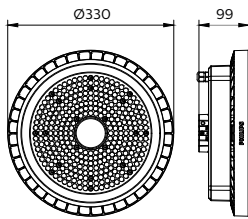

Mekanik ve Muhafaza

Muhafaza Malzemesi	Dökme alüminyum
Reflektör malzemesi	-
Optik sistem malzemesi	Polikarbon
Optik kapak malzemesi	Polikarbon
Muhafaza Rengi	Gri
Montaj cihazı	Basit askı seti, standart
Optik kapak kaplaması	Şeffaf
Genel yükseklik	99 mm
Toplam çap	330 mm
Girişime Karşı Koruma Sınıfı	IP65 [Toz girmesine karşı korumalı, püskürtmeye dayanıklı]
Mekanik çarpışma koruma kodu	IK08 [5 J saldırılara karşı korunan]
Optik kapak tipi	Şeffaf kubbe
Net Ağırlık (Parça Başı)	2,690 kg

Onay ve Uygulama

Ateşleme teli testi	Sıcaklık 650 °C, süre 30 sn
Alev alma işareti	Normal olarak alev alan yüzeyler üzerine montaj için

CE işareti	Evet
ENEC işareti	-
Fotobiyolojik risk	Photobiological risk group 1 @200mm to EN62778
Fotobiyolojik risk teknik özelliği	0,2 m
EU RoHS ile uyumludur	Evet
Performans ortam sıcaklığı Tq	35 °C
Ortam sıcaklığı aralığı	-30 °C ila 50 °C

UV

UV-C ışıması	0 W
0,2 m'de tanımlanan UV-C ışıması	0 mW/m²

Başlangıç Performansı (IEC Uyumlu)

Işık akısı toleransı	-10% / +10%
Başlangıç renk türü	(0.317, 0.338) SDCM<5
Güç tüketimi toleransı	+/-10%

Ürün Verileri

Sipariş ürün adı	BY698P G5 LED200/CW PSU WB GM
Tam ürün adı	BY698P G5 LED200/CW PSU WB GM
Tam ürün kodu	692234199449400
Sipariş kodu	99449400
Malzeme No. (12NC)	911401529245
Numeratör - Paket Başına Miktar	1
EAN/UPC - Ürün/Kutu	6922341994494
Numeratör - Büyük kutu başına paket sayısı	1
EAN/UPC - Kutu	6922341994494

Boyutlu çizim