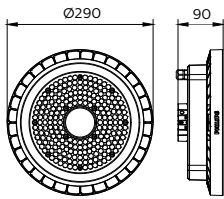

Mekanik ve Muhafaza

Muhafaza Malzemesi	Dökme alüminyum
Reflektör malzemesi	-
Optik sistem malzemesi	Polikarbon
Optik kapak malzemesi	Polikarbon
Muhafaza Rengi	Gri
Montaj cihazı	Basit askı seti, standart
Optik kapak kaplaması	Şeffaf
Genel yükseklik	90 mm
Toplam çap	290 mm
Girişime Karşı Koruma Sınıfı	IP65 [Toz girmesine karşı korumalı, püskürtmeye dayanıklı]
Mekanik çarpışma koruma kodu	IK08 [5 J saldırılara karşı korunan]
Optik kapak tipi	Şeffaf kubbe
Net Ağırlık (Parça Başı)	1,990 kg

Onay ve Uygulama

Ateşleme teli testi	Sıcaklık 650 °C, süre 30 sn
Alev alma işareti	Normal olarak alev alan yüzeyler üzerine montaj için

CE işareti	Evet
ENEC işareti	-
Fotobiyolojik risk	Photobiological risk group 1 @200mm to EN62778
Fotobiyolojik risk teknik özelliği	0,2 m
EU RoHS ile uyumludur	Evet
Performans ortam sıcaklığı Tq	35 °C
Ortam sıcaklığı aralığı	-30 °C ila 50 °C

UV

UV-C ışınması	0 W
0,2 m'de tanımlanan UV-C ışınımı	0 mW/m²

Başlangıç Performansı (IEC Uyumlu)

Işık akısı toleransı	-10% / +10%
Başlangıç renk türü	(0.317, 0.338) SDCM<5
Güç tüketimi toleransı	+/-10%

Ürün Verileri

Sipariş ürün adı	BY698P G5 LED150/CW PSU WB GM
Tam ürün adı	BY698P G5 LED150/CW PSU WB GM
Tam ürün kodu	692234199447000
Sipariş kodu	99447000
Malzeme No. (12NC)	911401528845
Numeratör - Paket Başına Miktar	1
EAN/UPC - Ürün/Kutu	6922341994470
Numeratör - Büyük kutu başına paket sayısı	1
EAN/UPC - Kutu	6922341994470

Boyutlu çizim