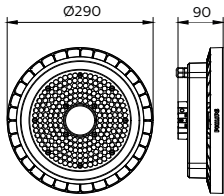

Kontroller ve Dim Etme

Dim Edilebilir	-
Kontrol arayüzü	-
Maksimum dim seviyesi	Yok

Mekanik ve Muhafaza

Muhafaza Malzemesi	Dökme alüminyum
Reflektör malzemesi	-
Optik sistem malzemesi	Polikarbon
Optik kapak malzemesi	Polikarbon
Muhafaza Rengi	Gri
Montaj cihazı	Basit askı seti, standart
Optik kapak kaplaması	Şeffaf
Genel yükseklik	90 mm
Toplam çap	290 mm
Girişime Karşı Koruma Sınıfı	IP65 [Toz girmesine karşı korumalı, püskürtmeye dayanıklı]
Mekanik çarpışma koruma kodu	IK08 [5 J saldırılara karşı korunan]
Optik kapak tipi	Şeffaf kubbe
Net Ağırlık (Parça Başı)	1,990 kg

Onay ve Uygulama

Ateşleme teli testi	Sıcaklık 650 °C, süre 30 sn

Alev alma işareti	Normal olarak alev alan yüzeyler üzerine montaj için
CE işareti	Evet
ENEC işareti	-
Fotobiyolojik risk	Photobiological risk group 1 @200mm to EN62778
Fotobiyolojik risk teknik özelliği	0,2 m
EU RoHS ile uyumludur	Evet
Performans ortam sıcaklığı Tq	35 °C
Ortam sıcaklığı aralığı	-30 °C ila 50 °C

UV

UV-C ışıması	0 W
0,2 m'de tanımlanan UV-C ışıması	0 mW/m²

Başlangıç Performansı (IEC Uyumlu)

Işık akısı toleransı	-10% / +10%
Başlangıç renk türü	(0.317, 0.338) SDCM<5
Güç tüketimi toleransı	+/-10%

Ürün Verileri

Sipariş ürün adı	BY698P G5 LED105/CW PSU NB GM
Tam ürün adı	BY698P G5 LED105/CW PSU NB GM
Sipariş kodu	911401528545
Malzeme No. (12NC)	911401528545
Numeratör - Paket Başına Miktar	1
Numeratör - Büyük kutu başına paket sayısı	1

Boyutlu çizim