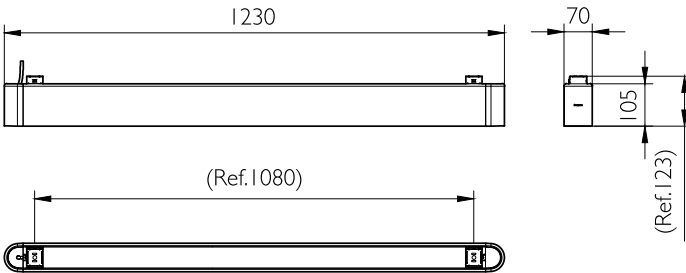

SlimBalance

Koruma sınıfı IEC	Güvenlik sınıfı I
Kontroller ve Dim Etme	
Dim Edilebilir	Hayır
Sürücü/güç ünitesi/trafo	-
Kontrol arayüzü	-
Sabit ışık çıkışı	Hayır
Maksimum dim seviyesi	Yok
Mekanik ve Muhafaza	
Muhafaza Malzemesi	Çekilmiş alüminyum
Reflektör malzemesi	-
Optik sistem malzemesi	Polikarbon
Optik kapak malzemesi	Polikarbon
Sabitleme malzemesi	Çelik
Muhafaza Rengi	Gümüş
Optik kapak kaplaması	Opal
Toplam uzunluk	1.230 mm
Genel genişlik	70 mm
Genel yükseklik	105 mm
Boyutlar (Yükseklik x Genişlik x Derinlik)	105 x 70 x 1230 mm
Girişime Karşı Koruma Sınıfı	IP20 [Parmak korumalı]
Mekanik çarpışma koruma kodu	IK03 [0,3 J]
Optik kapak tipi	Opal
Net Ağırlık (Parça Başı)	3,149 kg
Onay ve Uygulama	
Ateşleme teli testi	Sıcaklık 650 °C, süre 30 sn

Boyutlu çizim

Alev alma işareti	-
CE işareti	Evet
ENEC işareti	-
EU RoHS ile uyumludur	Evet
Ortam sıcaklığı aralığı	-20 ila +40 °C

Başlangıç Performansı (IEC Uyumlu)

Işık akısı toleransı	+/-10%
Başlangıç renk türü	(0.38, 0.38) SDCM< 3
Güç tüketimi toleransı	+/-10%

Zaman İçindeki Performansı (IEC Uyumlu)

Ortalama yararlı ömür L70B50	50.000 h

Ürün Verileri

Sipariş ürün adı	RC550B LED40S 840 L120 PSU SD GM
Tam ürün adı	RC550B LED40S 840 L120 PSU SD GM
Tam ürün kodu	872016952126199
Sipariş kodu	52126199
Malzeme No. (12NC)	911401523141
Numeratör - Paket Başına Miktar	1
EAN/UPC - Ürün/Kutu	8720169521261
Numeratör - Büyük kutu başına paket sayısı	2
EAN/UPC - Kutu	8720169521261