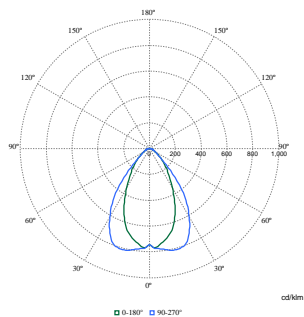

Maxos Unify

Maatschets

Fotometrische gegevens

Polar Normal (separate) - LL550XI - 910925870930