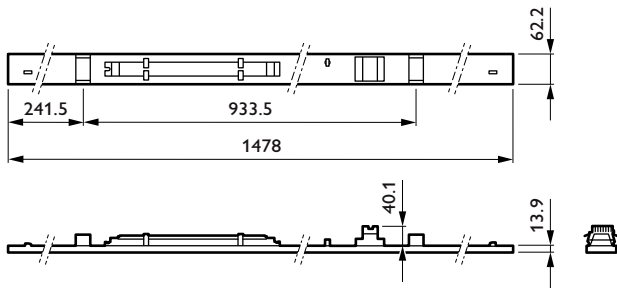

Maxos Unify

Maatschets