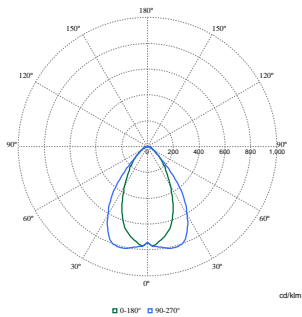

## Fotometrische gegevens

Polar Normal (separate) - LL550XI - 910925870847