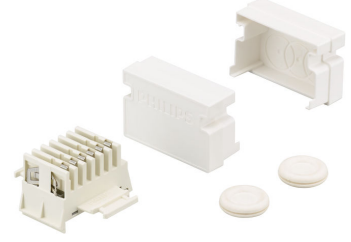

PHILIPS

Lighting

Maxos fusion

LL500Z 2xEP CU Gen2 WH

LL500Z | Maxos fusion Acc.

Maxos fusion, bir yandan mükemmel ışık kalitesi sunarken diğer yandan floresan lambalara kıyasla enerji maliyetlerini yarıya düşüren uyarlanabilir bir LED kanal sistemidir. Perakende uygulamalarında, doğrusal panel ailesi, doğrusal olmayan modüller ve spot portföyü ürünlerinizin parlayıp öne çıkmasını sağlamak için hattın içinde sorunsuzca entegre edilebilir. Endüstriyel uygulamalarda, odak noktası daha az sayıda doğrusal panel kullanarak kurulum ve bakım maliyetini düşürmektir. 13 adede kadar kablodan oluşan elektrik düzeni, bu armatürleri gerektiği gibi konumlandırma ve diğer hizmetleri/üçüncü taraf donanımlarını entegre etme özgürlüğü sayesinde; sistem, tavanda karmaşıklığı azaltmanıza olanak tanır. Ayrıca gelecekteki yerleşim değişikliklerini de uygulayacak şekilde kolayca yeniden yapılandırılabilir. Altyapının veri toplama için sensörleri entegre etmesi sağlanmıştır, bu da size işinizi desteklemek amacıyla bilgiye dayanan parçalı bilgiler kullanma fırsatı sunar.

Ürün veri

Genel Bilgiler		Genel yükseklik	
Service etiketi	Evet	50 mm	
Değer merdiveni	Teknik özellikler	Boyutlar (Yükseklik x Genişlik x Derinlik)	
		50 x 100 x 120 mm	
		Malzeme	
		Çelik	
		Girişime Karşı Koruma Sınıfı	
		IP20 [Parmak korumalı]	
		Mekanik çarpışma koruma kodu	
		IK02 [0,2 J standart]	
		Aksesuar rengi	
		Beyaz	
		Açı	
		-	
		Net Ağırlık (Parça Başı)	
		0,080 kg	
		Onay ve Uygulama	
		CE işareti	
		Evet	
Çalıştırma ve Elektrik			
Giriş Voltajı	- V		
Hat Frekansı	- Hz		
Koruma sınıfı IEC	-		
Mekanik ve Muhafaza			
Toplam uzunluk	120 mm		
Genel genişlik	100 mm		

Maxos fusion

EU RoHS ile uyumludur	Evet
Ürün Verileri	
Sipariş ürün adı	LL500Z 2xEP CU Gen2 WH
Tam ürün adı	LL500Z 2xEP CU Gen2 WH
Tam ürün kodu	872016942549199
Sipariş kodu	42549199
Malzeme No. (12NC)	910925869480