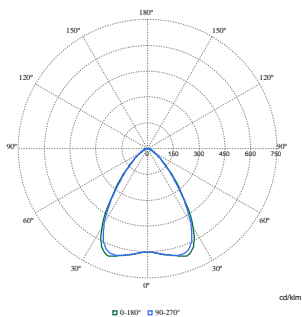

KeyLine nedpendlad

Måttskiss

Fotometriska data

Polar Normal (separate) - SM350CI - 910925868390