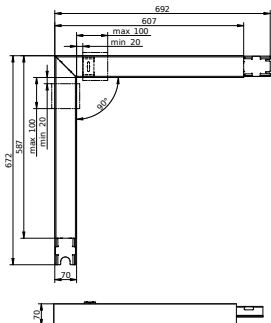

KeyLine nedpendlad

Måttskiss