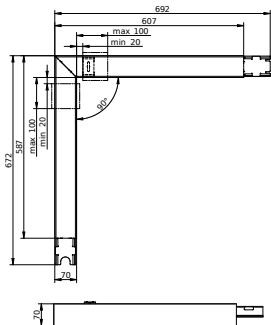

KeyLine nedpendlad

Måttskiss