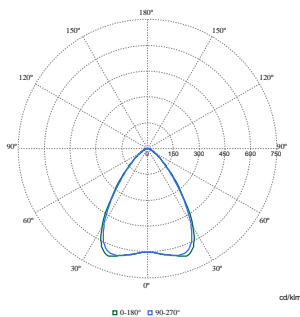

KeyLine nedpendlad

Måttskiss

Fotometriska data

Polar Normal (separate) - SM350CI - 910925868389