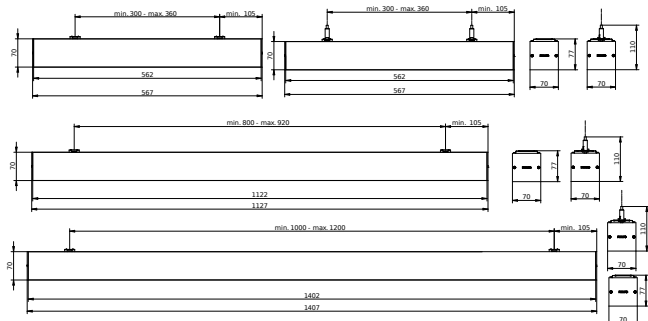

KeyLine nedpendlad

Måttskiss