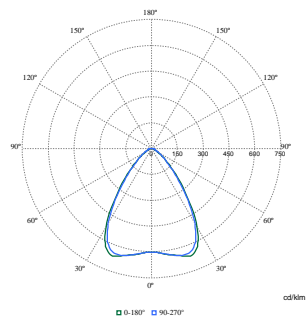

Fotometriska data

Polar Normal (separate) - SM350CI - 910925868383