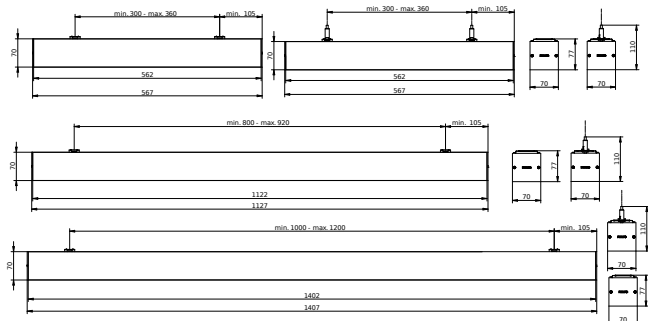

KeyLine nedpendlad

Måttskiss

Fotometriska data

Polar Normal (separate) - SM350CI - 910925868371