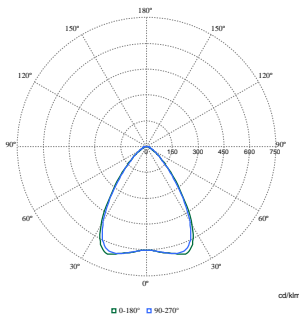

KeyLine nedpendlad

Måttskiss

Fotometriska data

Polar Normal (separate) - SM350CI - 910925868369