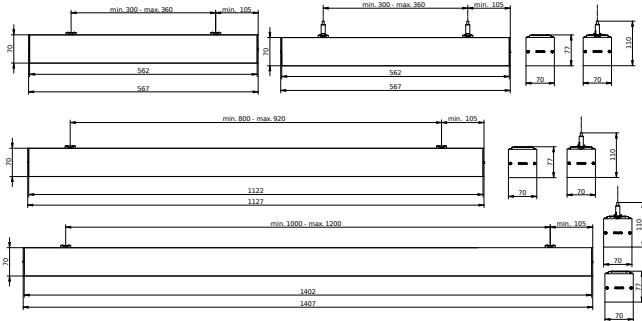

KeyLine nedpendlad

Måttskiss