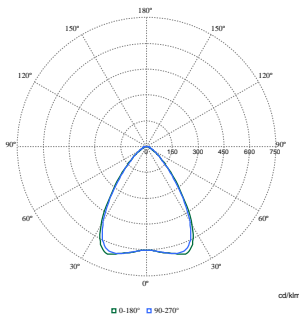

## Fotometriska data

Polar Normal (separate) - SM350CI - 910925868360