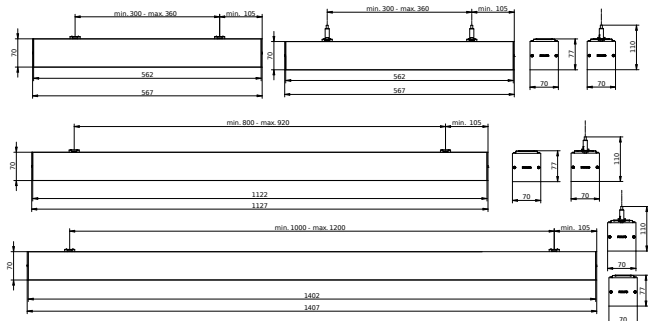

KeyLine Påbygget/Nedhængt

Målskitse