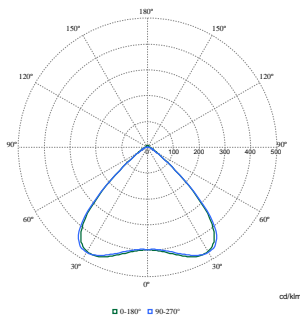

Pacific LED gen5

Verhouding van bewerkte materialen in product	16,6 %	* 35000 (uur) * energiemix (kg CO2 eq / kWh)
Recyclebare inhoudsverhouding van het eindproduct	35,9 %	
GWP totaal B6 (kg CO2eq) Opgegeven eenheid	Bereken met uw lokale energiemixwaarde: Vermogen (kW, aangegeven eenheid) * Levensduur (uren, aangegeven eenheid) * Energiemix (kg CO2eq / kWh)	
GWP totaal B6 (kg CO2eq) Functionele eenheid	Bereken met uw lokale energiemixwaarde: Aangegeven vermogen (kW) * 1000 (lm) / lumenoutput (lm) Aangegeven eenheid	
Productgegevens		
Productnaam voor bestelling	WT490C 80S/840 PSU WB PI5 L1800	
Volledige productnaam	WT490C 80S/840 PSU WB PI5 L1800	
Full EOC	871951462357600	
Bestelcode	8719514623576	
Materiaalnr. (12NC)	910925868292	
Lokale code	8719514623576	
Numerator - Aantal per pak	1	
EAN/UPC - product/behuizing	8719514623576	
Numerator - Dozen per buitendoos	1	
EAN/UPC - Case	8719514623576	
Code productfamilie	WT490C [Pacific LED gen5]	

Maatschets

Fotometrische gegevens

Polar Normal (separate) - WT490CI - 910925868292