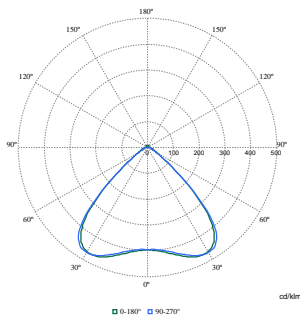

Numerator - Dozen per buitendoos 1

EAN/UPC - Case 8719514623255

Code productfamilie WT490C [Pacific LED gen5]

Maatschets

Fotometrische gegevens

Polar Normal (separate) - WT490CI - 910925868260

Pacific LED gen5