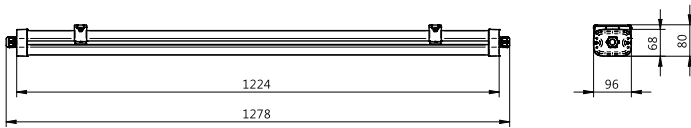

Pacific LED gen5

Prestaties gedurende tijd (conform IEC)

Uitvalpercentage van regel-VSA bij mediaan 5 %
bruikbare levensduur van 50.000 uur

Uitvalpercentage voorschakelapparatuur bij 10 %
mediaan bruikbare levensduur van 100.000
uur

Lumenbehoud (EN-IEC 62722-2-1) bij L90
mediaan bruikbare levensduur van 50.000
uur

Lumenbehoud (EN-IEC 62722-2-1) bij L80
mediaan bruikbare levensduur van 100.000
uur

Productgegevens

Productnaam voor bestelling WT490C 80S/840 PSU WB TW3
WA7L1200

Volledige productnaam WT490C 80S/840 PSU WB TW3
WA7L1200

Full EOC 871951462325500

Bestelcode 8719514623255

Materiaalnr. (12NC) 910925868260

Lokale code 8719514623255

Numerator - Aantal per pak 1

EAN/UPC - product/behuizing 8719514623255

Numerator - Dozen per buitendoos 1

EAN/UPC - Case 8719514623255

Code productfamilie WT490C [Pacific LED gen5]

Maatschets