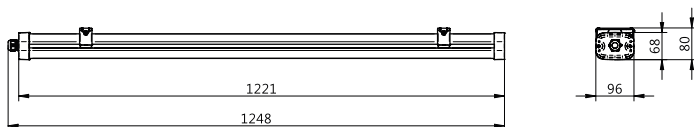

Pacific LED gen5

Prestaties gedurende tijd (conform IEC)

Uitvalpercentage van regel-VSA bij mediaan 5 %
bruikbare levensduur van 50.000 uur

Uitvalpercentage voorschakelapparatuur bij 10 %
mediaan bruikbare levensduur van 100.000
uur

Lumenbehoud (EN-IEC 62722-2-1) bij mediaan L95
bruikbare levensduur van 50.000 uur

Lumenbehoud (EN-IEC 62722-2-1) bij mediaan L90
bruikbare levensduur van 100.000 uur

Productgegevens

Productnaam voor bestelling WT490C 64S/840 PSD WB ELD3 WA7
L1200

Volledige productnaam	WT490C 64S/840 PSD WB ELD3 WA7 L1200
Full EOC	871951462319400
Bestelcode	8719514623194
Materiaalnr. (12NC)	910925868254
Lokale code	8719514623194
Numerator - Aantal per pak	1
EAN/UPC - product/behuizing	8719514623194
Numerator - Dozen per buitendoos	1
EAN/UPC - Case	8719514623194
Code productfamilie	WT490C [Pacific LED gen5]

Maatschets