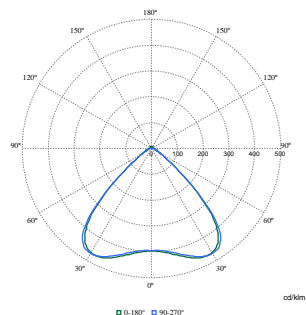

Fotometrische gegevens

Polar Normal (separate) - WT490CI - 910925868254