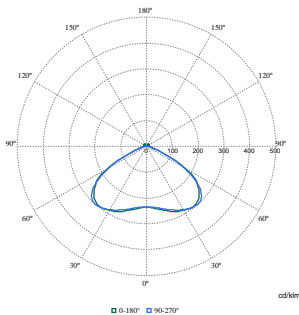

## Fotometrische gegevens

Polar Normal (separate) - WT490CI - 910925867738