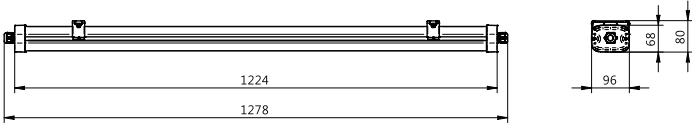

Pacific LED Gen5

GWP toplam B6 (kg CO2eq) Beyan Edilen Birim	Lütfen yerel enerji karışımı değerinizi kullanarak hesaplayınız: Güç Beyan Birimi (kW) * Hizmet ömrü (saat) Beyan Birimi * Enerji karışımı (kg CO2 eşdeğeri / kWh)
GWP toplam B6 (kg CO2eq) Fonksiyonel Birim	Lütfen yerel enerji karışımı değerinizle hesaplayınız: Güç (Beyan Birimi, kW) * 1000 (lm) / Lümen çıkışı (Beyan Birimi, lm) * 35000 (saat) * Enerji karışımı (kg CO2 eşd. / kWh)

Ürün Verileri

Sipariş ürün adı	WT490C 64S/840 PSD WB TW3 PI7L1200
Tam ürün adı	WT490C 64S/840 PSD WB TW3 PI7L1200

Tam ürün kodu	871951410969800
Sipariş kodu	10969800
Malzeme No. (12NC)	910925867714
Numeratör - Paket Başına Miktar	1
EAN/UPC - Ürün/Kutu	8719514109698
Numeratör - Büyük kutu başına paket sayısı	1
EAN/UPC - Kutu	8719514109698
Ürün ailesi kodu	WT490C [Pacific LED gen5]

Boyutlu çizim