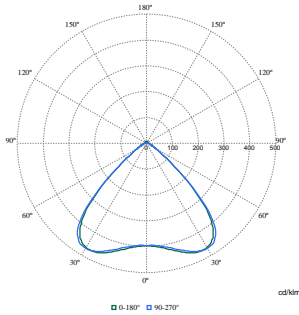

Fotometrik bilgi

Polar Normal (separate) - WT490CI - 910925867714