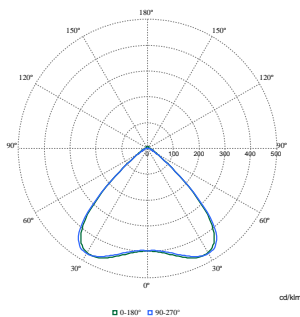

Pacific LED gen5

Prestaties gedurende tijd (conform IEC)

Uitvalpercentage van regel-VSA bij mediaan 5 %
bruikbare levensduur van 50.000 uur

Uitvalpercentage voorschakelapparatuur bij 10 %
mediaan bruikbare levensduur van 100.000
uur

Lumenbehoud (EN-IEC 62722-2-1) bij L95
mediaan bruikbare levensduur van 50.000
uur

Lumenbehoud (EN-IEC 62722-2-1) bij L90
mediaan bruikbare levensduur van 100.000
uur

Productgegevens

Productnaam voor bestelling WT490C 23S/840 PSD WB PI5 L700

Volledige productnaam	WT490C 23S/840 PSD WB PI5 L700
Full EOC	871951410958200
Bestelcode	8719514109582
Materiaalnr. (12NC)	910925867703
Lokale code	8719514109582
Numerator - Aantal per pak	1
EAN/UPC - product/behuizing	8719514109582
Numerator - Dozen per buitendoos	1
EAN/UPC - Case	8719514109582
Code productfamilie	WT490C [Pacific LED gen5]

Maatschets

Fotometrische gegevens

Polar Normal (separate) - WT490CI - 910925867703