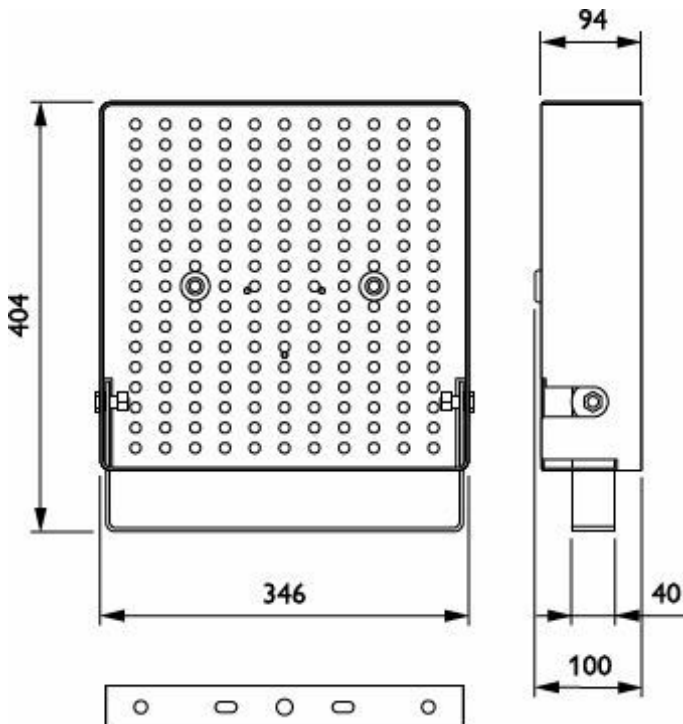

Allgemeine Informationen

Service Tag	Ja
Portfolio	Best

Betrieb und Elektrik

Eingangsspannung	- V
Netzfrequenz	- Hz
IEC-Schutzklasse	-

Mechanik und Gehäuse

Gesamte Länge	351 mm
Gesamte Breite	346 mm
Gesamte Höhe	100 mm
Gesamter Durchmesser	0 mm
Abmessungen (Höhe x Breite x Tiefe)	100 x 346 x 351 mm
Material	Stahl
Schutzart (IP)	-
Schlagfestigkeit (IK)	IK08 [5 J vandalismussicher]

Abmessungsskizzen

Zubehörfarbe	Weiß
Winkel	0°
Nettogewicht (Stück)	5.000 kg

Genehmigung und Anwendung

CE-Zeichen	Ja
EU RoHS-konform	Ja

Produktdaten

Bestell-Produktname	ZBP333 MB WH SET
Gesamtbezeichnung des Produkts	ZBP333 MB WH SET
Gesamt-Produktcode	871869699771000
Bestellcode	99771000
Material-Nr. (12NC)	910925865293
Anzahl pro Verpackung	1
EAN/UPC - Produkt/Kiste	8718696997710
Zähler - Pakete pro Außenkarton	1
EAN Umverpackung	8718696997710
Produktfamiliencode	ZBP333 [MINI 300 LED GEN3 ACC.]