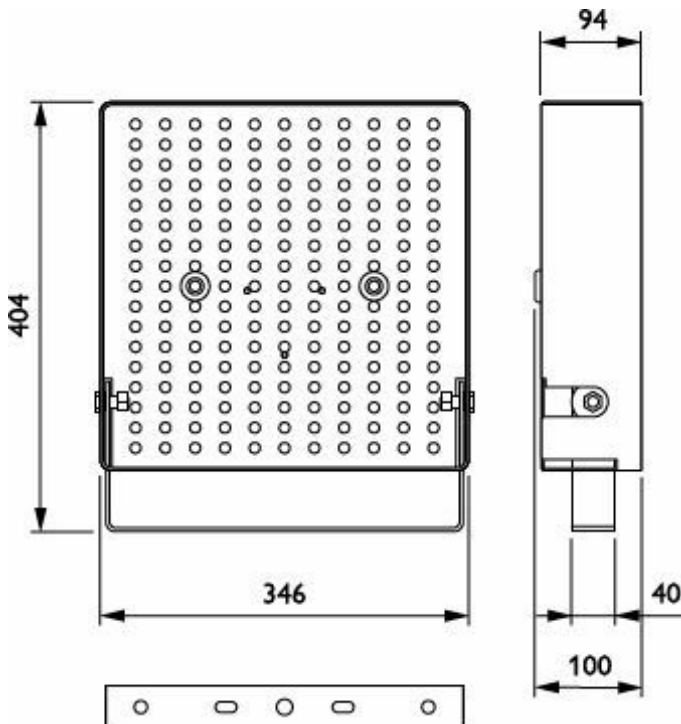

Allgemeine Informationen

Service Tag	Ja
Portfolio	Best

Betrieb und Elektrik

Eingangsspannung	- V
Netzfrequenz	- Hz
IEC-Schutzklasse	-

Mechanik und Gehäuse

Gesamte Länge	351 mm
Gesamte Breite	346 mm
Gesamte Höhe	100 mm
Gesamter Durchmesser	0 mm
Abmessungen (Höhe x Breite x Tiefe)	100 x 346 x 351 mm
Material	Stahl
Schutzart (IP)	-
Schlagfestigkeit (IK)	IK08 [5 J vandalismussicher]

Abmessungsskizzen

Zubehörfarbe	Weiß
Winkel	0°
Nettogewicht (Stück)	5,000 kg

Genehmigung und Anwendung

CE-Zeichen	Ja
EU RoHS-konform	Ja

Produktdaten

Bestell-Produktname	ZBP333 MB WH SET
Gesamtbezeichnung des Produkts	ZBP333 MB WH SET
Gesamt-Produktcode	871869699771000
Bestellcode	99771000
Material-Nr. (12NC)	910925865293
Anzahl pro Verpackung	1
EAN/UPC - Produkt/Kiste	8718696997710
Zähler - Pakete pro Außenkarton	1
EAN Umverpackung	8718696997710
Produktfamiliencode	ZBP333 [MINI 300 LED GEN3 ACC.]