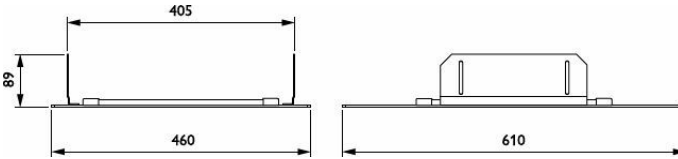

Genel Bilgiler

Service etiketi	Evet
Değer merdiveni	Teknik özellikler

Çalıştırma ve Elektrik

Giriş Voltajı	- V
Hat Frekansı	- Hz
Koruma sınıfı IEC	-

Mekanik ve Muhafaza

Toplam uzunluk	610 mm
Genel genişlik	460 mm
Genel yükseklik	92 mm
Toplam çap	0 mm
Boyutlar (Yükseklik x Genişlik x Derinlik)	92 x 460 x 610 mm
Malzeme	Çelik
Girişime Karşı Koruma Sınıfı	-
Mekanik çarpışma koruma kodu	IK08 [5 J saldırılara karşı korunan]

[DIMENSIONALDRAWING]

Aksesuar rengi	Beyaz
Açı	0°
Net Ağırlık (Parça Başı)	5,600 kg

Onay ve Uygulama

CE işareti	Evet
EU RoHS ile uyumludur	Evet

Ürün Verileri

Sipariş ürün adı	ZBP333 CFRM L560 W410 WH
Tam ürün adı	ZBP333 CFRM L560 W410 WH
Tam ürün kodu	871869699770300
Sipariş kodu	99770300
Malzeme No. (12NC)	910925865292
Numeratör - Paket Başına Miktar	1
EAN/UPC - Ürün/Kutu	8718696997703
Numeratör - Büyük kutu başına paket sayısı	1
EAN/UPC - Kutu	8718696997703
Ürün ailesi kodu	ZBP333 [MINI 300 LED GEN3 ACC.]