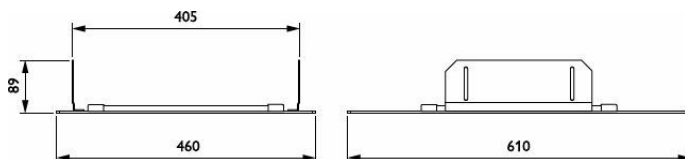

surfplatta som fjärrkontroll, vilket eliminerar behovet av att arbeta på hög höjd. Med den kostnadsfria Mini 300 LED-appen kan även armaturens status läsas av när du står på golvet. Mini 300 LED gen3-armaturerna med infälld montering, utanpåliggande montage och i strålkastarversioner, som är lämpliga för belysning under tak, är en banbrytande eftermonteringslösning som minskar installationskostnaderna.

Allmän information

Service tag	Ja
Värdetrappa	Specifikation

Drift och elektricitet

Ingångsspänning	- V
Line Frequency	- Hz
Skyddsklass IEC	-

Mekanik och armaturhus

Total längd	610 mm
Total bredd	460 mm
Total höjd	92 mm
Total diameter	0 mm
Mått (höjd x bredd x djup)	92 x 460 x 610 mm
Material	Stål
Kod för kapslingsklass	-
Skyddskod för mekanisk påverkan	IK08 [5 J slagtålig]

Måttskiss

Tillbehörsfärg	Vit
Vinkel	0°
Nettovikt (styck)	5,600 kg

Användning och godkännande

CE-märkning	Ja
EU RoHS-kompatibel	Ja

Produktdata

Beställningsproduktnamn	ZBP333 CFRM L560 W410 WH
Fullständigt produktnamn	ZBP333 CFRM L560 W410 WH
Full EOC	871869699770300
Beställningsnummer	910925865292
Materialnummer (12NC)	910925865292
Räknare - antal per förpackning	1
EAN/UPC - Produkt/fodral	8718696997703
Räknare - antal förpackningar per kartong	1
EAN/UPC - Hölje	8718696997703
Produktfamiljskod	ZBP333 [MINI 300 LED GEN3 ACC.]