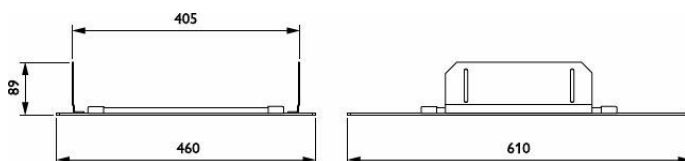

## Mechanické časti a teleso

Celková dĺžka	610 mm
Celková šírka	460 mm
Celková výška	92 mm
Celkový priemer	0 mm
Rozmery (výška x šírka x hĺbka)	92 x 460 x 610 mm
Materiál	Oceľ
Krytie IP	-
Kód krytia IP (mechanický náraz)	IK08 [5 J, chránené pred vandalizmom]

## Rozmerový obrázok

Farba príslušenstva	Biela
Uhol	0°
Čistá hmotnosť (kus)	5,600 kg