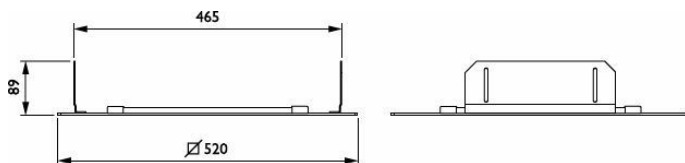

Allmän information

Service tag	Ja
Värdetrappa	Specifikation

Drift och elektricitet

Ingångsspänning	- V
Line Frequency	- Hz
Skyddsklass IEC	-

Mekanik och armaturhus

Total längd	520 mm
Total bredd	520 mm
Total höjd	92 mm
Total diameter	0 mm
Mått (höjd x bredd x djup)	92 x 520 x 520 mm
Material	Stål
Kod för kapslingsklass	-
Skyddskod för mekanisk påverkan	IK08 [5 J slagtålig]

Måttskiss

Tillbehörsfärg	Vit
Vinkel	0°
Nettovikt (styck)	4,900 kg

Användning och godkännande

CE-märkning	Ja
EU RoHS-kompatibel	Ja

Produktdata

Beställningsproduktnamn	ZBP333 CFRM L470 W470 WH
Fullständigt produktnamn	ZBP333 CFRM L470 W470 WH
Full EOC	871869699769700
Beställningsnummer	910925865291
Materialnummer (12NC)	910925865291
Räknare - antal per förpackning	1
EAN/UPC - Produkt/fodral	8718696997697
Räknare - antal förpackningar per kartong	1
EAN/UPC - Hölje	8718696997697
Produktfamiljskod	ZBP333 [MINI 300 LED GEN3 ACC.]